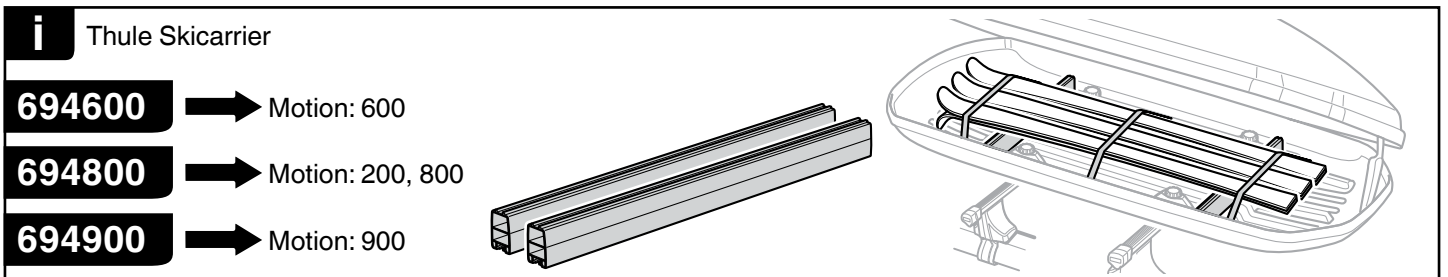

6

7

x3

8

9

Motion 200: 18 kg
Motion 600: 17 kg
Motion 800: 21 kg
Motion 900: 27 kg

Max 75 kg

THULE
SWEDEN
**ONE
KEY
SYSTEM**

544 (x4)
596 (x6)
588 (x8)
452 (x12)